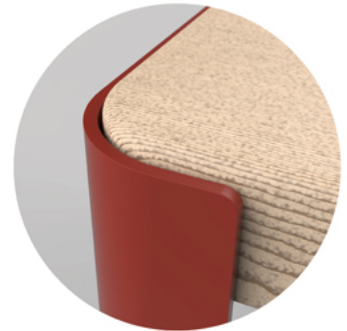

Rapsgelb RAL1021

Beigerot RAL3012

Korallenrot RAL3016

Lichtgrün RAL6027

Blaßgrün RAL6021

Verzinkt

Anthrazitgrau RAL7016

Umbragrau RAL7022

Weißaluminium RAL9006

Caption:

Description:

Dimensions: 1024 x 1024

aperture: 0

credit:

camera:

caption: