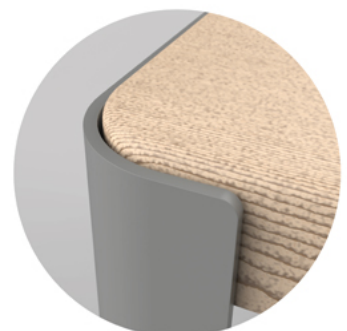

Rapsgelb RAL1021

Beigerot RAL3012

Korallenrot RAL3016

Lichtgrün RAL6027

Blaßgrün RAL6021

Verzinkt

Anthrazitgrau RAL7016

Umbragrau RAL7022

Weißaluminium RAL9006

Caption:

Description:

Dimensions: 1024 x 1024

aperture: 0

credit:

camera:

caption: