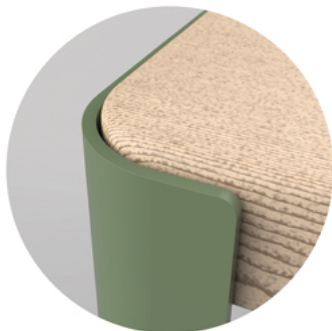

Rapsgelb RAL1021

Beigerot RAL3012

Korallenrot RAL3016

Lichtgrün RAL6027

Blaßgrün RAL6021

Verzinkt

Anthrazitgrau RAL7016

Umbragrau RAL7022

Weißaluminium RAL9006

Caption:

Description:

Dimensions: 1024 x 1024

aperture: 0

credit:

camera:

caption: