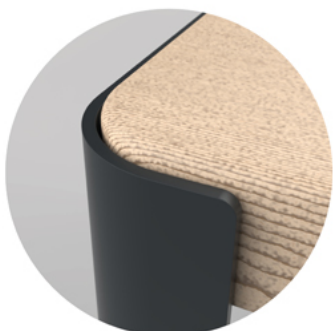

Rapsgelb RAL1021

Beigerot RAL3012

Korallenrot RAL3016

Lichtgrün RAL6027

Blaßgrün RAL6021

Verzinkt

Anthrazitgrau RAL7016

Umbragrau RAL7022

Weißaluminium RAL9006

Caption:

Description:

Dimensions: 1024 x 1024

aperture: 0

credit:

camera:

caption: