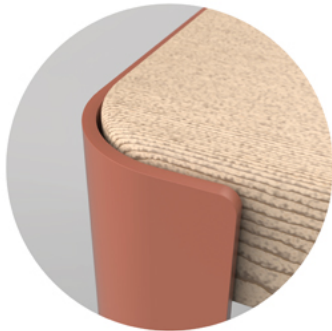

Rapsgelb RAL1021

Beigerot RAL3012

Korallenrot RAL3016

Lichtgrün RAL6027

Blaßgrün RAL6021

Verzinkt

Anthrazitgrau RAL7016

Umbragrau RAL7022

Weißaluminium RAL9006

Caption:

Description:

Dimensions: 1024 x 1024

aperture: 0

credit:

camera:

caption: