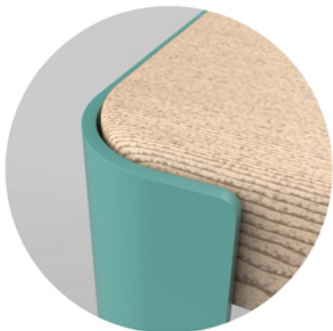

Rapsgelb RAL1021

Beigerot RAL3012

Korallenrot RAL3016

Lichtgrün RAL6027

Blaßgrün RAL6021

Verzinkt

Anthrazitgrau RAL7016

Umbragrau RAL7022

Weißaluminium RAL9006

Caption:

Description:

Dimensions: 1024 x 1024

aperture: 0

credit:

camera:

caption: