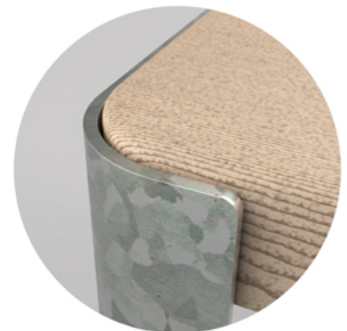

Rapsgelb RAL1021

Beigerot RAL3012

Korallenrot RAL3016

Lichtgrün RAL6027

Blaßgrün RAL6021

Verzinkt

Anthrazitgrau RAL7016

Umbragrau RAL7022

Weißaluminium RAL9006

Caption:

Description:

Dimensions: 1024 x 1024

aperture: 0

credit:

camera:

caption: