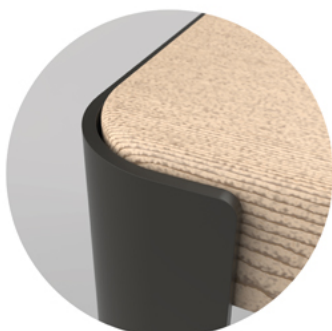

Rapsgelb RAL1021

Beigerot RAL3012

Korallenrot RAL3016

Lichtgrün RAL6027

Blaßgrün RAL6021

Verzinkt

Anthrazitgrau RAL7016

Umbragrau RAL7022

Weißaluminium RAL9006

Caption:

Description:

Dimensions: 1024 x 1024

aperture: 0

credit:

camera:

caption: