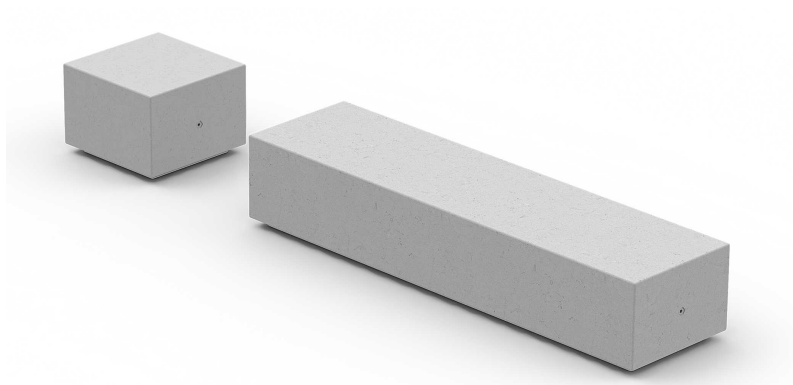

IBOX**DETAILS**

Tags: [iBox](#)

Abmessungen: Länge: 2300mm, Breite: 600mm, Sitzhöhe: 440mm

Konstruktion: Kunststein mit Granit oder Marmor

BESCHREIBUNG

iBox ist eine Sammlung von modularen Elementen vollständig gefertigt aus Kunststein (schwarzen oder weissen Marmor- oder Granitstoffen mit Bindemittel). Um verschiedenste Kombinationen zu erhalten, umfasst die Sammlung eine Reihe von langen Sitzen mit einem oder zwei abgeschrägten Enden und/oder zwei geformten Seiten, passend zu einem quadratischen Element.