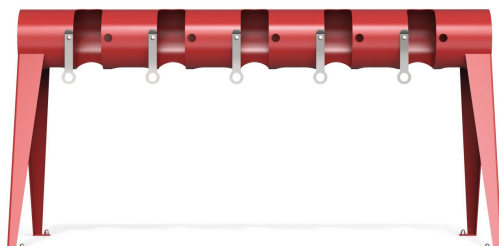

MOMÒ**DETAILS**

Abmessungen: 1700x850x485 mm oder 1700x850x760 mm

Designer: Massimo Tasca

Gewicht: 27 oder 37 kg

Konstruktion: Stahl feuerverzinkt und pulverbeschichtet, wählbar aus 33 Standard RAL-Farben und Edelstahl

BESCHREIBUNG

Momò ist ein neuer Scooter-Parker mit runden Elementen aus pulverbeschichtetem Stahl. Das Gestell ist mit beweglichen Elementen ausgestattet, die ein Schließen mit Vorhängeschloss oder Kabel ermöglichen. Momò ist mit Stahlstützen zur Boden- oder Wandbefestigung lieferbar.