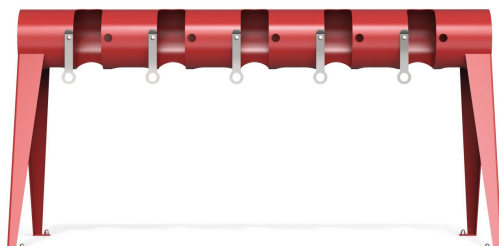

MOMÒ

DETAILS

Abmessungen: 1700x850x485 mm oder 1700x850x760 mm

Designer: Massimo Tasca

Gewicht: 27 oder 37 kg

Konstruktion: Stahl feuerverzinkt und pulverbeschichtet, wählbar aus 33 Standard RAL-Farben und Edelstahl

BESCHREIBUNG

Momò ist ein neuer Scooter-Parker mit runden Elementen aus pulverbeschichtetem Stahl. Das Gestell ist mit beweglichen Elementen ausgestattet, die ein Schließen mit Vorhängeschloss oder Kabel ermöglichen. Momò ist mit Stahlstützen zur Boden- oder Wandbefestigung lieferbar.