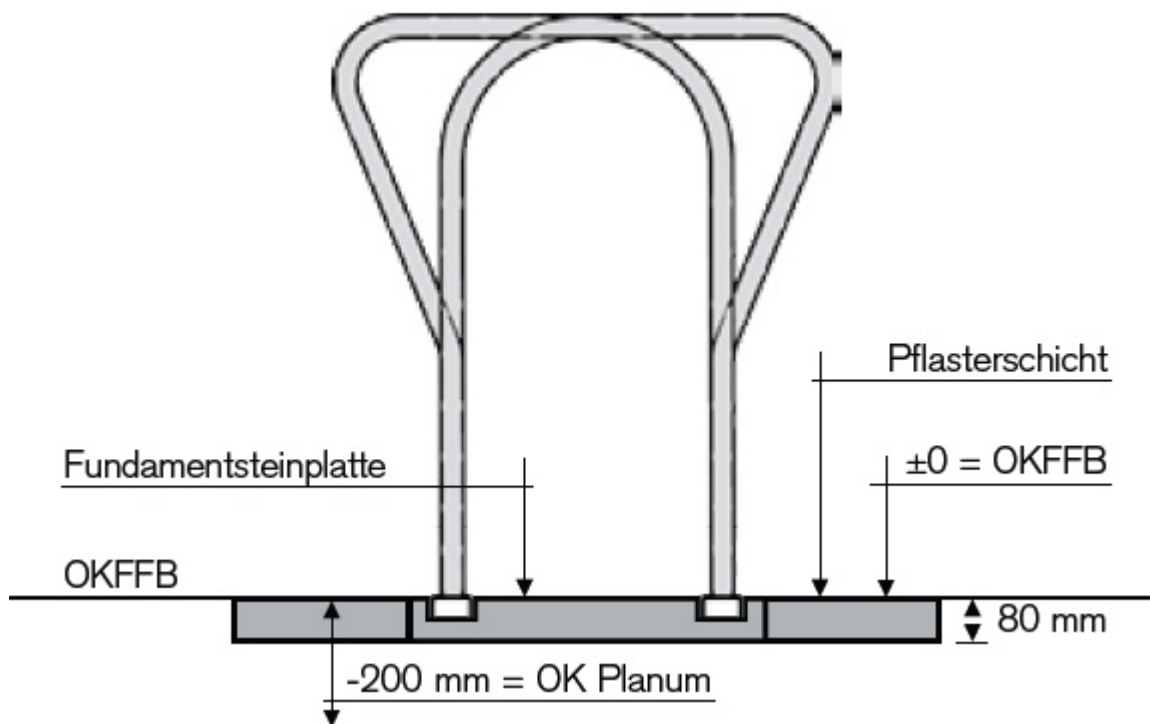

Die Innovation: oberflächenbündige, versenkte Schienenmontage!

Caption:

Description:

Dimensions: 576 x 447

aperture: 0

credit:

camera:

caption: